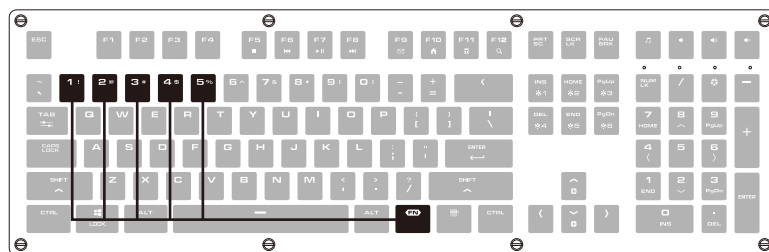

• FUNCTION KEY SHORTCUTS

FN key combos allow you to quickly access multimedia functions and lock the WIN & application key.

• 1000 Hz POLLING RATE / 1 ms RESPONSE TIME

• DEDICATED MULTIMEDIA FUNCTION KEYS

• 3-STEP HEIGHT AND ANGLE ADJUSTMENT

• CABLE MANAGEMENT SYSTEM

• BRAIDED CABLE & GOLDEN-PLATED CONNECTOR

• WINDOWS & APPLICATION KEY LOCK

Avoid kicking yourself out of games by locking the Windows key in-game with an easy shortcut.

• DRIVER-FREE

Plug and Play. No need to bother installing or configuring anything, no driver conflicts, no updates. Just you and the game.

HUNGARIAN

- MÁGNESES PROTEKTOR FEDÉL
- LEVEHETŐ KÁBEL
- 20 PROGRAMOZOTT FÉNYHATÁS
- CHERRY MX MECHANIKUS KAPCSOLÓK
- N-KARAKTERES PUFFER USB ÜZEMMÓDBAN (N-KEY ROLLOVER)
- 1000Hz-ES MINTAVÉTELEZÉS / 1MS-OS VÁLASZIDŐ

ITALIANO

- COPERTURA PROTETTIVA MAGNETICA
- CAVO STACCABILE
- 20 EFFETTI DI RETROILLUMINAZIONE
- CHERRY MX SWITCH MECCANICI
- N-KEY ROLLOVER IN MODALITA' USB
- 1000Hz POLLING RATE / 1MS RESPONSE TIME

日本語

- 磁気保護カバー
- 取り外し可能なケーブル
- 20パターンLEDバックライトモード
- CHERRY MXメカニカル・スイッチ使用
- Nキーロールオーバー対応
- 1000Hzレポートレート/1MS応答速度

한국어

- 자기보호 커버
- 탈착식 케이블
- 20 가지 백라이트 효과
- CHERRY MX 기계식 키
- N-KEY ROLLOVER
- 1000 Hz POLLING RATE / 1MS 응답속도

中文

- 磁铁保护防尘盖
- 分离式线材
- 20种背光效果
- CHERRY MX 机械式开关
- N-KEY ROLLOVER / 100%无冲突按键
- 1000 Hz 轮询速率 / 1MS响应时间

DEFAULT GAMING BACKLIGHT SETTINGS

- Backlight 1 : Press the Fn key + 1
- Backlight 2 : Press the Fn key + 2
- Backlight 3 : Press the Fn key + 3
- Backlight 4 : Press the Fn key + 4
- Backlight 5 : Press the Fn key + 5

BACKLIGHT EFFECTS SPEED
Fn + - / +

☀️ 1   ☀️ A   ☀️ ↓   ☀️ L

• When the speed reaches its maximum or minimum, the NUM Lock, CAPS Lock, Scroll Lock and Windows Key lock will start blinking.